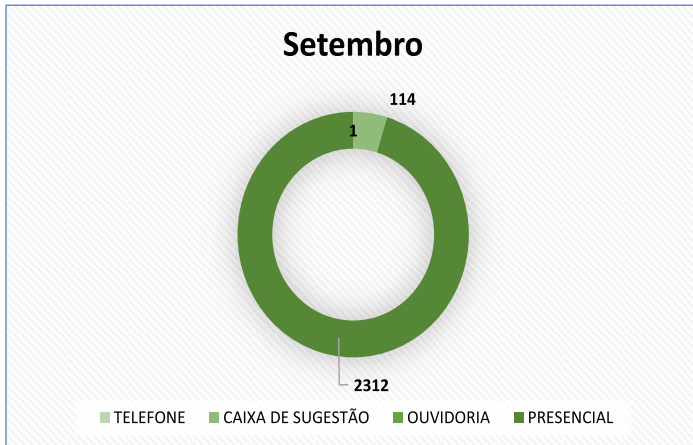

Indicadores Ouvidoria – SETEMBRO 2024

- Telefone: 1
- E-mail: 0
- Caixa de sugestão: 114
- Ouvidoria: 1
- Presencial: 2.312

Percentual das demandas recebidas através dos canais:

• Caixa de sugestão:

• Presencial