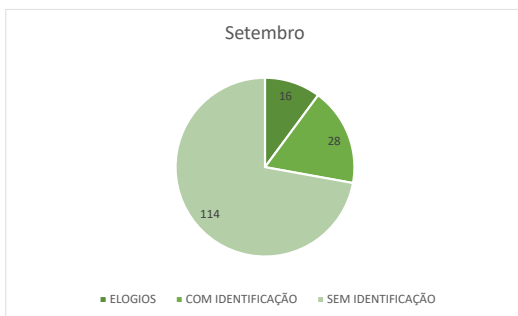

Indicadores Ouvidoria – SETEMBRO 2024

- Telefone: 1
- E-mail: 0
- Caixa de sugestão: 114
- Ouvidoria: 1
- Presencial: 2.312

Percentual das demandas recebidas através dos canais:

• Caixa de sugestão:

• Presencial